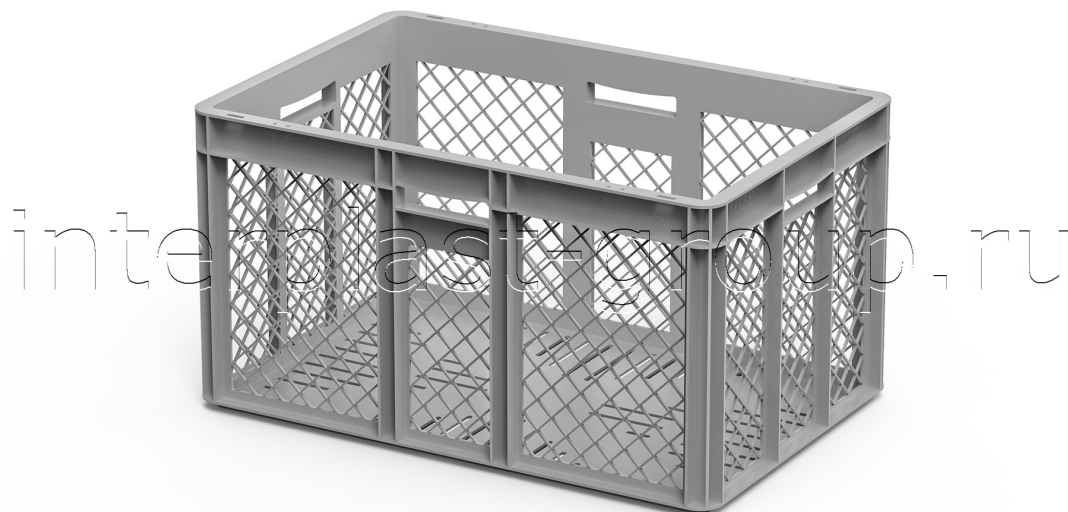

ЕВРОКОНТЕЙНЕР ПЕРФОРИРОВАННЫЙ

12.316.91.W (ЕСР-6432)

Описание

Новая серия эргономичных и облегченных евроконтейнеров ЕС. Различные варианты исполнения стенок, ручек и дна контейнеров позволяют удовлетворить потребности самых требовательных заказчиков. Экономичные, гигиеничные, с хорошо проветриваемыми перфорированными стенками контейнеры прекрасно подойдут для хранения и транспортировки овощей и фруктов от момента сбора урожая до его продажи в розничных магазинах. Версии контейнеров с усиленным дном позволяют выдерживать нагрузку до 50 кг и успешно использовать их в автоматизированных складских системах и конвейерах. Каждый из контейнеров может комплектоваться индивидуальной крышкой. Дополнительные комплектующие позволяют фиксировать крышку на контейнере. Линейка евроконтейнеров ЕС совместима с другими евроконтейнерами, позволяет штабелировать их друг на друга и составлять укомплектованный сет размерами 1200x800 мм под использование на европоддоне.

Преимущества

- Невосприимчивость к кислотам и щелочам
- Широкий размерный ряд
- Устойчивость к низким и высоким температурам
- Эргономичные ручки обеспечивают максимальное удобство в использовании
- Возможность использования на конвейерах

Характеристики

Внешние размеры (мм)	600x400x320	Внутренние размеры (мм)	570x370x305
Картинка для ТУРБО	9208	Код номенклатуры	55335

		IPlast	
Цвет	серый	Вес (кг)	1,8
Объем (л)	66	Кол-во на паллете (шт)	36
Кол-во в еврофуре (шт)	1188	Материал	PP
Дно	перфорированное	Ручки	открытые